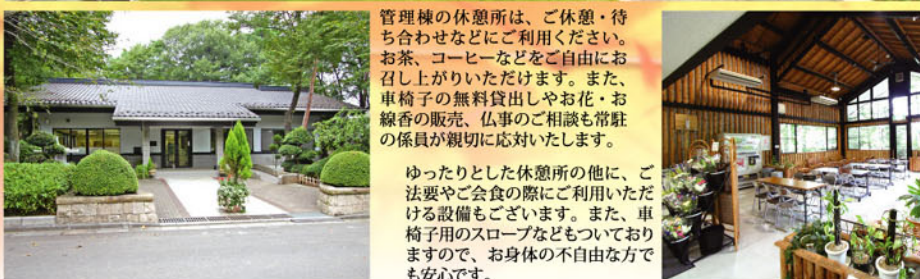

名門
新所沢友愛聖地苑

所沢 川越 狭山 入間 ふじみ野上福岡 三芳 新座 清瀬 練馬 の方を
中心に
大好評の霊園です!

本日より特別販売会開催

先着販売 ■ 受付時間 / 午前9時～午後5時 ■ 雨天実施

管理棟の休憩所は、ご休憩・待ち合わせなどにご利用ください。お茶、コーヒーなどをご自由にお召し上がりいただけます。また、車椅子の無料貸出しやお花・お線香の販売、仏事のご相談も常駐の係員が親切に対応いたします。

ゆったりとした休憩所の他に、ご法要やご会食の際にご利用いただける設備もございます。また、車椅子用のスロープなどもついておりますので、お身体の不自由な方でも安心です。

永代使用料1区画
3万円から
年間管理料 2,205円(税込)より
広さにより管理料の料金は異なります。

ウォールモニュメント
石碑+外柵+彫刻代+工事代+消費税
【限定】墓石・外柵セット価格
※永代使用料(3万円)、年間管理料(2,205円)は別途がかかります。
42万円~(税込)