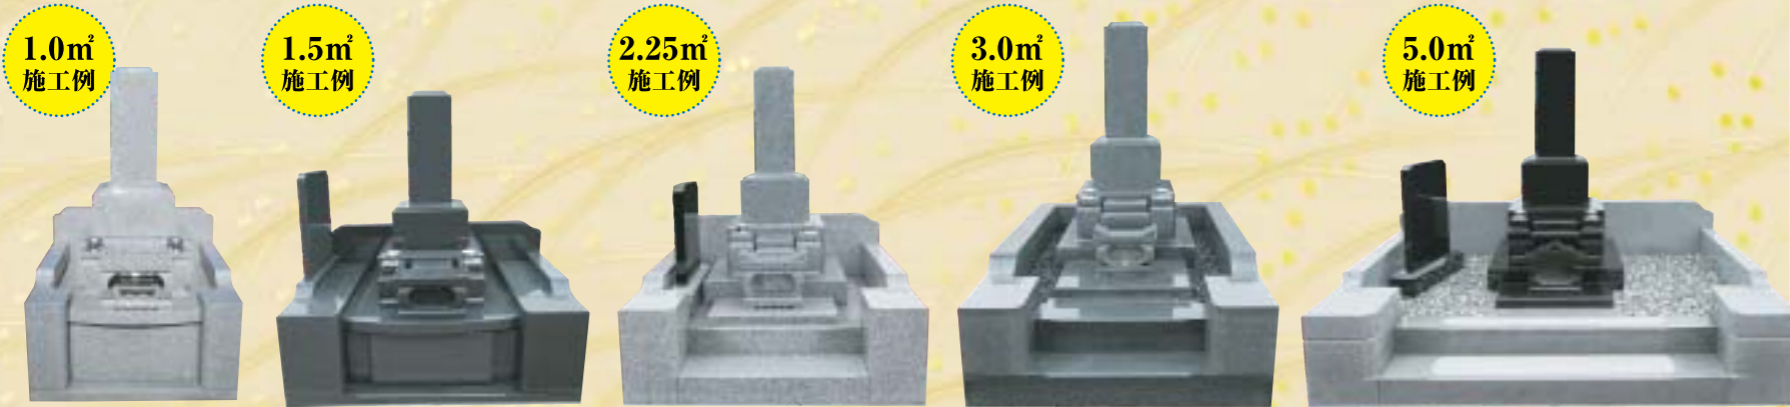

ご予算に合わせて、ご希望の区画をお選びいただけます。

1.0㎡
施工例

1.5㎡
施工例

2.25㎡
施工例

3.0㎡
施工例

5.0㎡
施工例

「願誓寺浄苑の素晴らしさ」は、写真ではなかなか伝わらないことかと思ひます。この機会に是非、お気軽に現地へお越しください。(このチラシをご持参ください)

すべての皆様がこの施設のご利用が可能です。